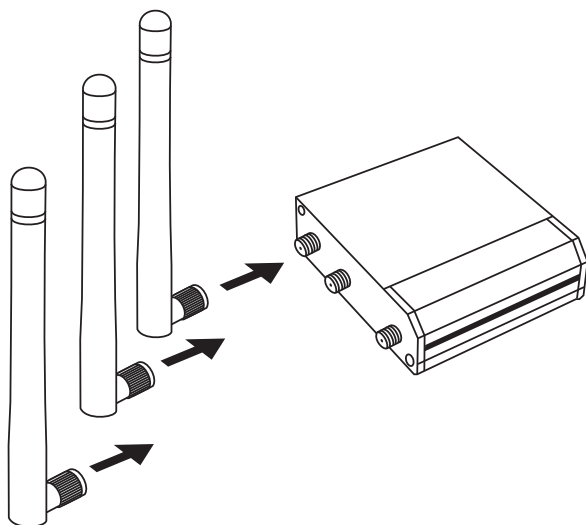

SECTRON KONEKTOROVÁ ANTÉNA

NÁVOD K POUŽITÍ

- Po rozbalení překontrolujte kompletnost antény
- Instalace do panelového konektoru na zařízení
- Anténa je určena pro vnitřní použití
- Před instalací antény si přečtěte návod

Instalace

1. Anténa je vybavena konektorem přímo na těle antény. Anténu našroubujte na panelový konektor (nejčastěji modem, router apod.)

Ilustrační obrázky nemusí zobrazovat všechny možné typy konektorových antén

Bezpečnostní upozornění

- Při instalaci dbejte, aby byla anténa zašroubovaná v plné délce závitu.
- Nestrkejte do antény žádné předměty. Anténu neotvírejte ani svépomoci neopravujte.
- V případě instalace poblíže jiných antén nebo zdrojů elektromagnetického vlnění, může dojít k ovlivnění kvality přijímaného signálu u této nebo i jiných antén.
- Při instalaci dbejte na dostatečnou vzdálenost zejména větších kovových předmětů a vodivých ploch od zářiče antény. Tyto vodivé prvky v bezprostřední blízkosti antény by mohly způsobovat její rozladění (doporučujeme odstup 0.5-1.0 m).