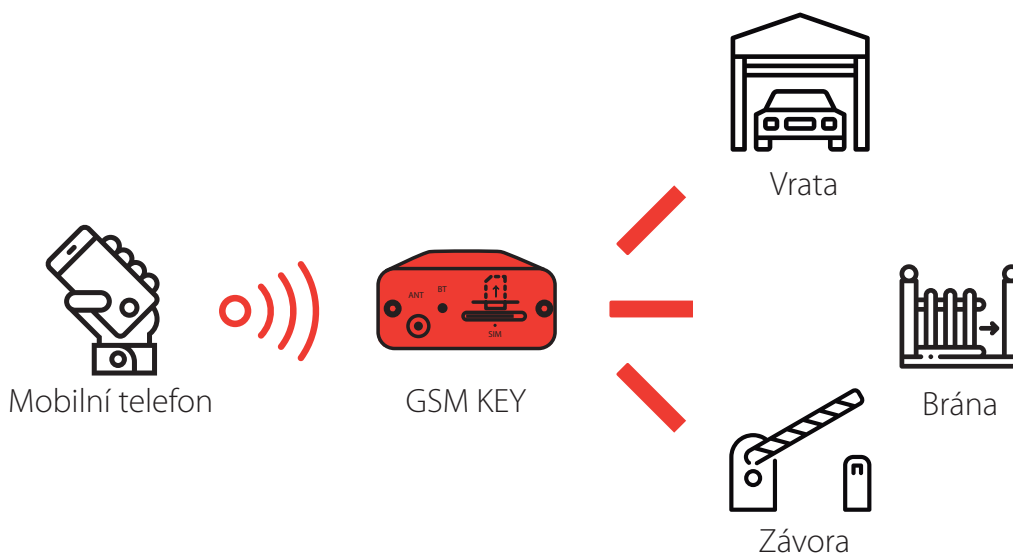

Přehled chytrých ovladačů GSM KEY

GSM SMART KEY je zařízení, které Vám umožní otevírat vrata, bránu nebo závoru pomocí mobilního telefonu pouhým prozvoněním. Uživatelé jsou autorizováni na základě telefonního čísla příchozího hovoru. Seznam oprávněných uživatelů můžete upravovat pomocí SMS zpráv nebo z PC či mobilní aplikace. Jelikož příchozí hovor není uskutečněn, je otevření brány bezplatné.

Ovládání vašich zařízení

Vlastnosti GSM KEY

- Bezplatný provoz
- Silné zabezpečení
- Pohodlné ovládání
- Správa uživatelů pomocí telefonu nebo počítače

Přednosti GSM KEY oproti běžným dálkovým ovladačům

- Žádné náklady na opravy a nákup nových ovladačů
- Rychlé přidávání a odebrání uživatelů
- Žádné ztracené nebo ukradené ovladače
- Historie událostí

Přehled chytrých ovladačů GSM KEY

	LITE 3+	SMART 3	PROFI 3
Vstupy	2	2	4
Výstupy	1	2	4
Uživatelé	50	1000	1000
Administrace pomocí telefonu	Ano	Ano	Ano
Administrace pomocí PC	Ne	Ano	Ano
Webové rozhraní	Ne	Ne	Ano
Historie událostí	Ne	Ano	Ano
Rozhraní	microUSB	microUSB	Ethernet
Rozměry	25 × 54 × 97 mm	25 × 54 × 97 mm	58 × 52 × 89 mm