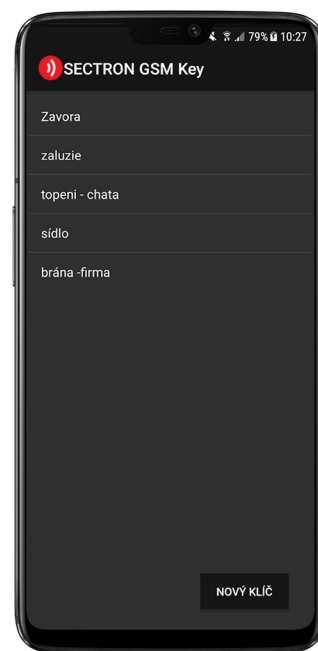

Přehled chytrých ovladačů GSM KEY

GSM SMART KEY je zařízení, které Vám umožní otevírat vrata, bránu nebo závoru pomocí mobilního telefonu pouhým prozvoněním. Uživatelé jsou autorizováni na základě telefonního čísla příchozího hovoru. Seznam oprávněných uživatelů můžete upravovat pomocí SMS zpráv nebo z PC či mobilní aplikace. Jelikož příchozí hovor není uskutečněn, je otevření brány bezplatné.

Ovládání vašich zařízení

Vlastnosti GSM KEY

- Bezplatný provoz
- Silné zabezpečení
- Pohodlné ovládání
- Správa uživatelů pomocí telefonu nebo počítače

Přednosti GSM KEY oproti běžným dálkovým ovladačům

- Žádné náklady na opravy a nákup nových ovladačů
- Rychlé přidávání a odebrání uživatelů
- Žádné ztracené nebo ukradené ovladače
- Historie událostí

Přehled chytrých ovladačů GSM KEY

	LITE 3+	SMART 3	PROFI 3
Vstupy	2	2	4
Výstupy	1	2	4
Uživatelé	50	1000	1000
Administrace pomocí telefonu	Ano	Ano	Ano
Administrace pomocí PC	Ne	Ano	Ano
Webové rozhraní	Ne	Ne	Ano
Historie událostí	Ne	Ano	Ano
Rozhraní	microUSB	microUSB	Ethernet
Rozměry	25 × 54 × 97 mm	25 × 54 × 97 mm	58 × 52 × 89 mm