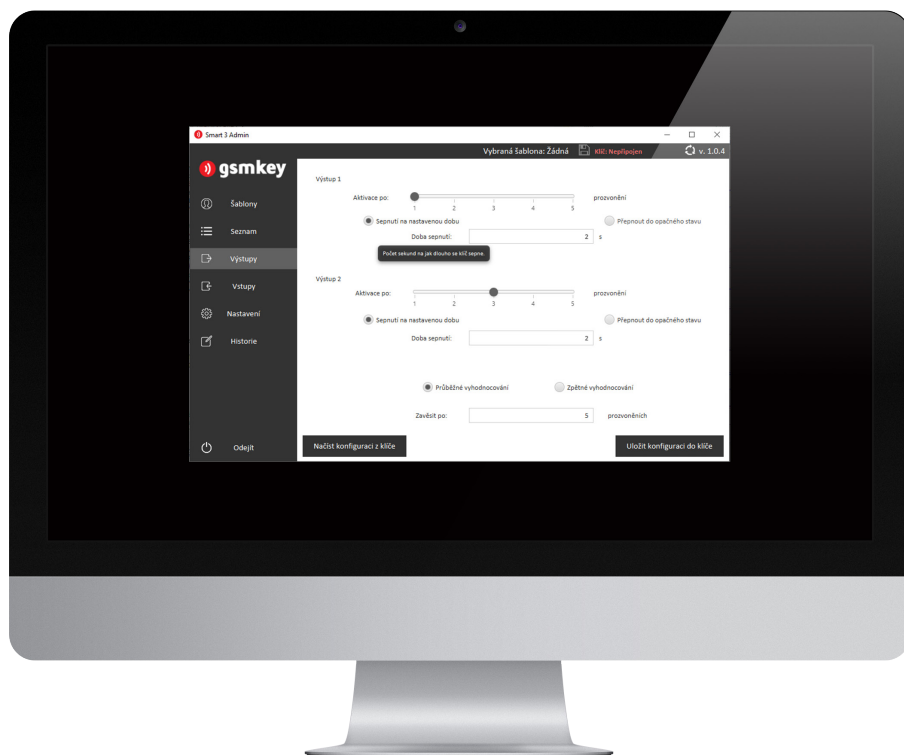

Přehled chytrých ovladačů GSM KEY

GSM SMART KEY je zařízení, které Vám umožní otevírat vrata, bránu nebo závoru pomocí mobilního telefonu pouhým prozvoněním. Uživatelé jsou autorizováni na základě telefonního čísla příchozího hovoru. Seznam oprávněných uživatelů můžete upravovat pomocí SMS zpráv nebo z PC či mobilní aplikace. Jelikož příchozí hovor není uskutečněn, je otevření brány bezplatné.

Ovládání vašich zařízení

Vlastnosti GSM KEY

- Bezplatný provoz
- Silné zabezpečení
- Pohodlné ovládání
- Správa uživatelů pomocí telefonu nebo počítače

Přednosti GSM KEY oproti běžným dálkovým ovladačům

- Žádné náklady na opravy a nákup nových ovladačů
- Rychlé přidávání a odebrání uživatelů
- Žádné ztracené nebo ukradené ovladače
- Historie událostí

Přehled chytrých ovladačů GSM KEY

	LITE 3+	SMART 3	PROFI 3
Vstupy	2	2	4
Výstupy	1	2	4
Uživatelé	50	1000	1000
Administrace pomocí telefonu	Ano	Ano	Ano
Administrace pomocí PC	Ne	Ano	Ano
Webové rozhraní	Ne	Ne	Ano
Historie událostí	Ne	Ano	Ano
Rozhraní	microUSB	microUSB	Ethernet
Rozměry	25 × 54 × 97 mm	25 × 54 × 97 mm	58 × 52 × 89 mm