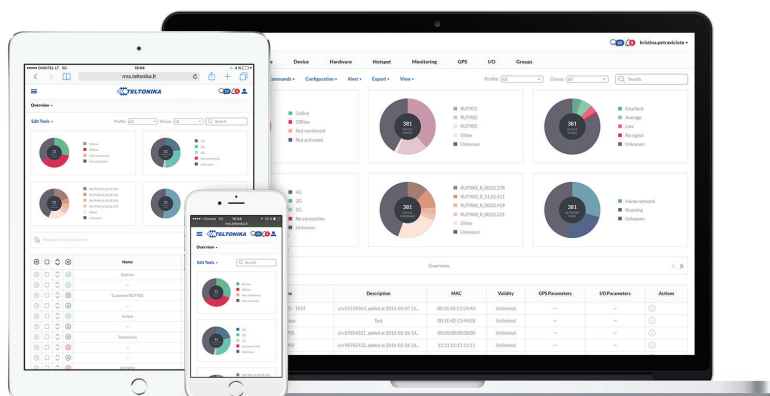

## Nabídka routerů

	RUT230			RUT240			RUT950			RUT955		
Technologie	3G HSPA+/UMTS (14.4 Mbps) 2G EDGE/ GPRS WiFi IEEE 802.11b/g/n			4G LTE (150 Mbps) 3G HSPA+/UMTS/SCDMA 2G EDGE/GPRS WiFi IEEE 802.11b/g/n			4G LTE (150 Mbps) 3G HSPA+/UMTS/SCDMA 2G EDGE/GPRS WiFi IEEE 802.11b/g/n			4G LTE (150 Mbps) 3G HSPA+/UMTS/SCDMA 2G EDGE/GPRS WiFi IEEE 802.11b/g/n GPS, GLONASS, Galileo		
Doba pronájmu v měsících	6	12	24	6	12	24	6	12	24	6	12	24
Měsíční cena pronájmu*	223,-	197,-	171,-	266,-	236,-	205,-	328,-	290,-	252,-	371,-	329,-	286,-
Parametry	1 x SIM 1 x WAN** (RJ45) 1 x LAN (RJ45) I/O (1 x Input, 1x Output) 83 x 74 x 25 mm			1 x SIM 1 x WAN** (RJ45) 1 x LAN (RJ45) I/O (1 x Input, 1x Output) 83 x 74 x 25 mm			2 x SIM 1 x WAN** (RJ45) 3 x LAN (RJ45) I/O (1 x Input, 1x Output) 100 x 110 x 50 mm			2 x SIM 1 x WAN** (RJ45) 3 x LAN (RJ45) 2 x Serial (RS232, RS485) USB MicroSD I/O (3 x Input, 2x Output) 80 x 106 x 46 mm		

System vzdálené správy Remote Management System (RMS) umožňuje vzdálenou správu a monitorování síťových zařízení společnosti Teltonika. System umožňuje měnit konfiguraci a shromažďovat informace o stavu jednotlivých zařízení i v případě, že zařízení nemají veřejné IP adresy.